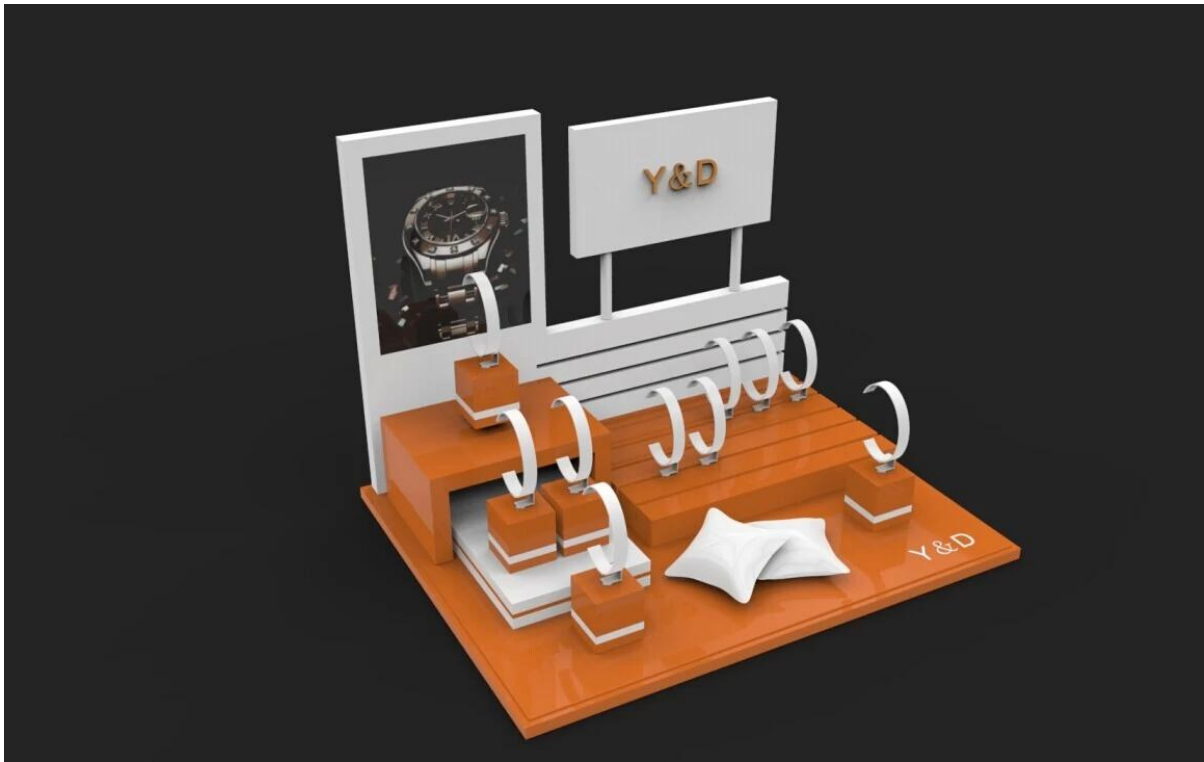

Y&D 品牌手錶展示架設計，採用高品質材料，展現專業與品味。展示架設計簡潔大方，方便顧客選購。歡迎垂詢。

Y&D 品牌手錶

**المنتجات الأخرى التي قد ترغب في**

Jewelry pouch

Jewelry Roll bag

Jewelry Tray

Jewelry Box

Jewelry Mirror