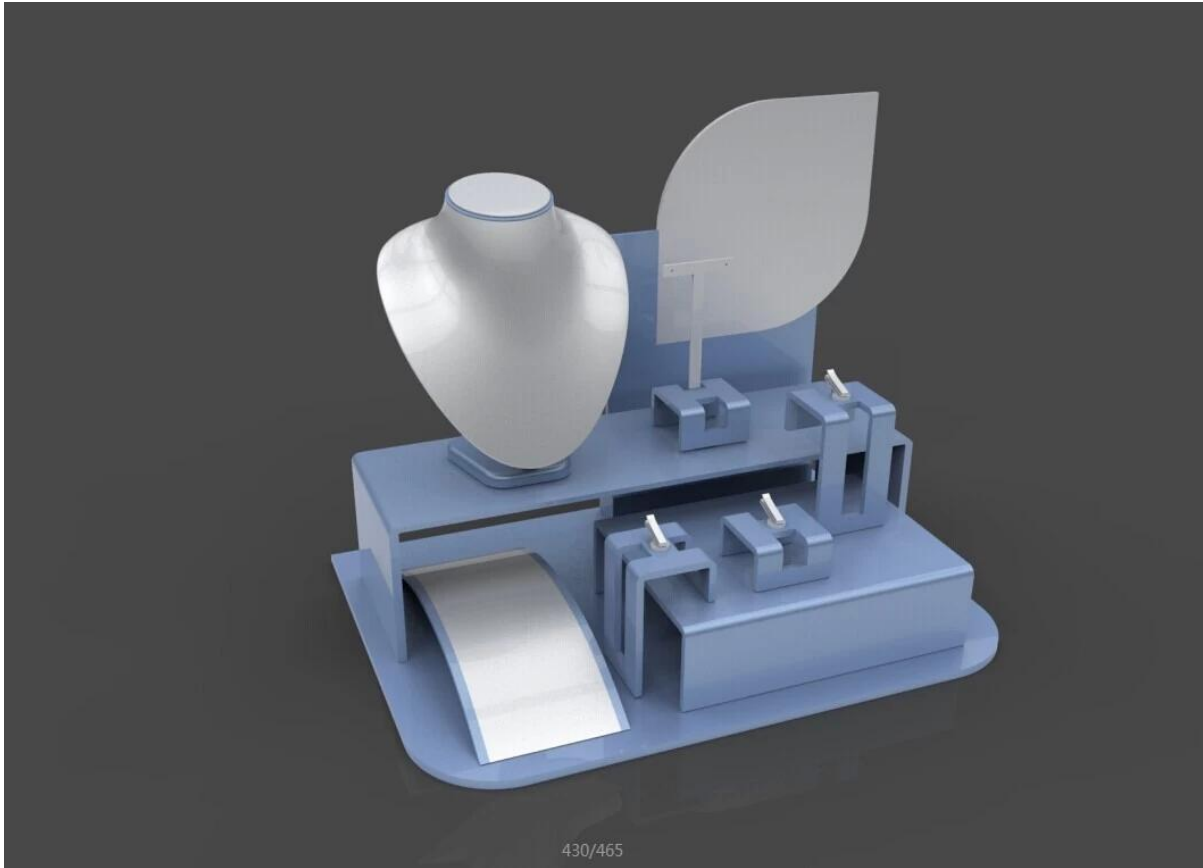

Y&D 品牌手錶展示架設計，採用高品質材料，展現專業與品味。展示架設計簡潔大方，方便顧客選購。歡迎垂詢。

Y&D 品牌手錶

**المنتجات الأخرى التي قد ترغب في**

Jewelry pouch

Jewelry Roll bag

Jewelry Tray

Jewelry Box

Jewelry Mirror