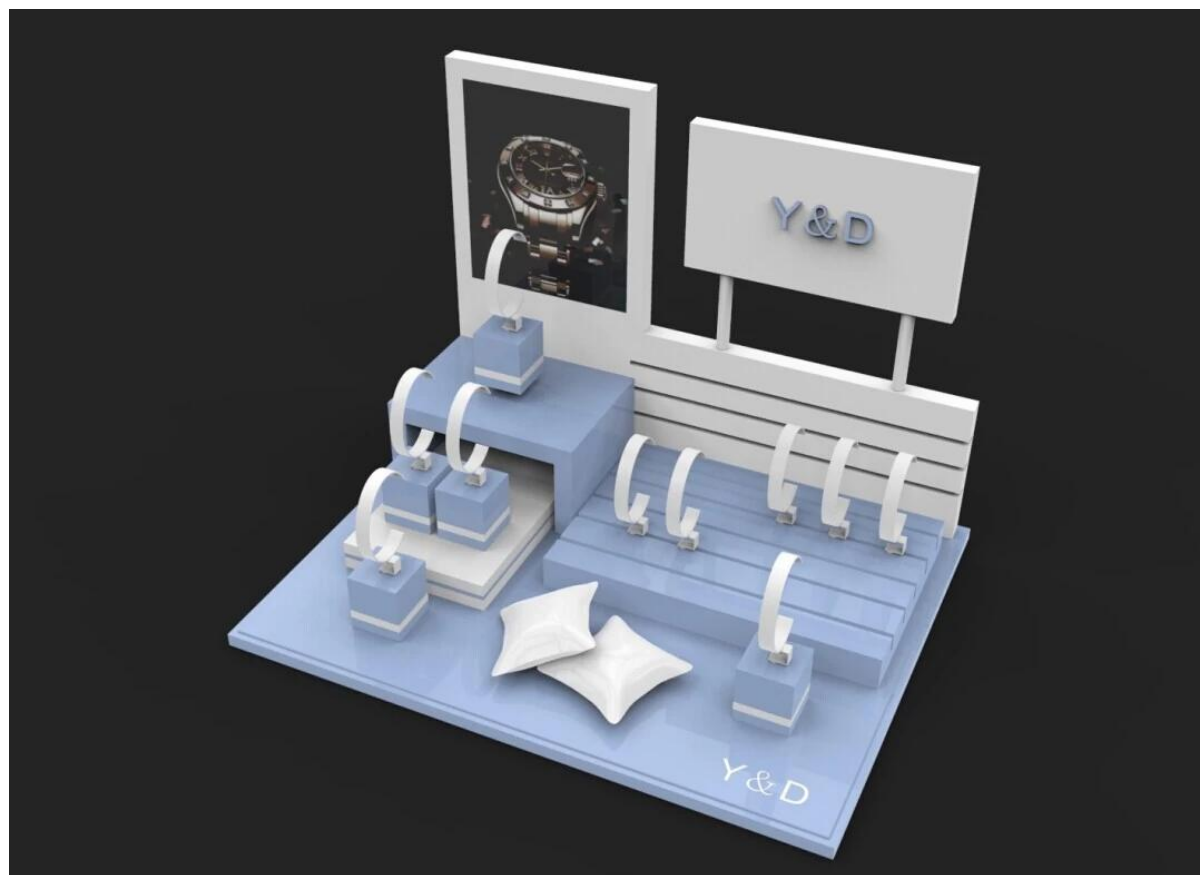

Y&D 品牌手錶展示架設計，採用高品質材料，展現專業與品味。展示架設計簡潔大方，方便顧客選購。歡迎垂詢。

Y&D 品牌手錶

**المنتجات الأخرى التي قد ترغب في**

Jewelry pouch

Jewelry Roll bag

Jewelry Tray

Jewelry Box

Jewelry Mirror