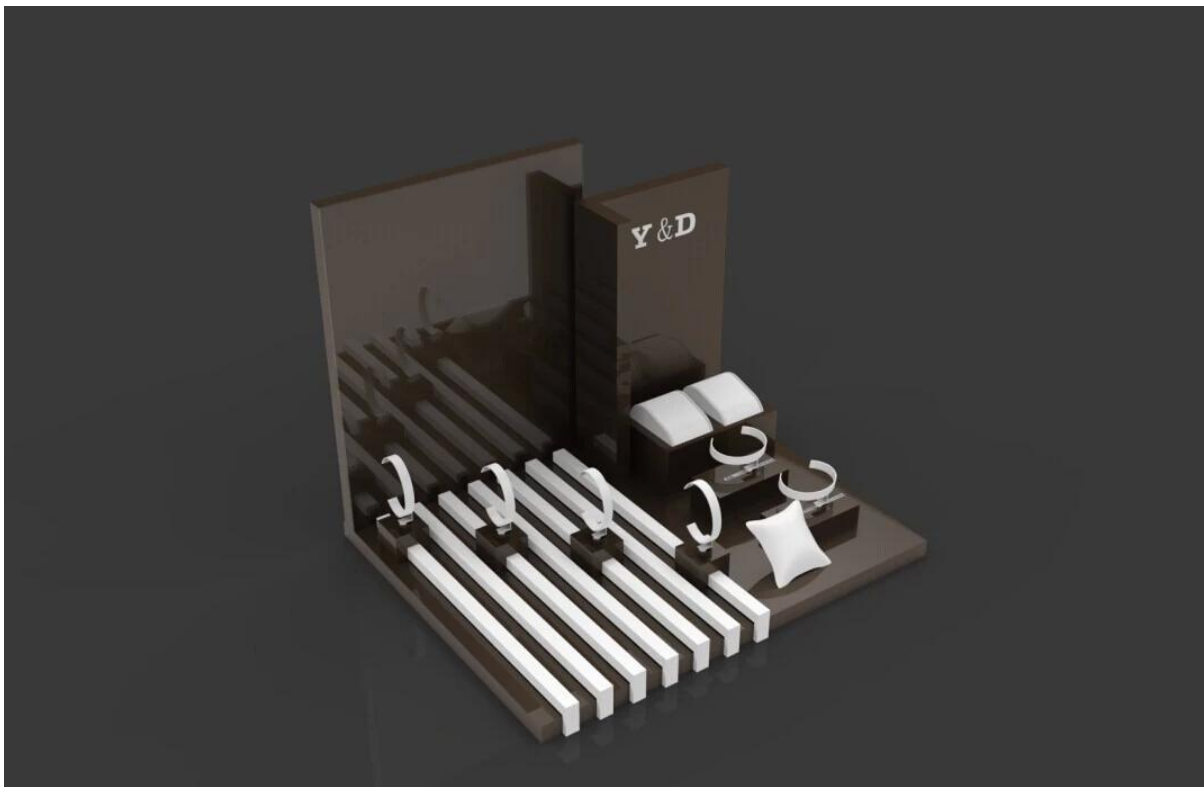

Y&D 品牌手錶展示架設計，採用高品質材料，展現專業與品味。展示架設計簡潔大方，方便顧客選購。歡迎垂詢。

Y&D 品牌手錶

**المنتجات الأخرى التي قد ترغب في**

Jewelry pouch

Jewelry Roll bag

Jewelry Tray

Jewelry Box

Jewelry Mirror